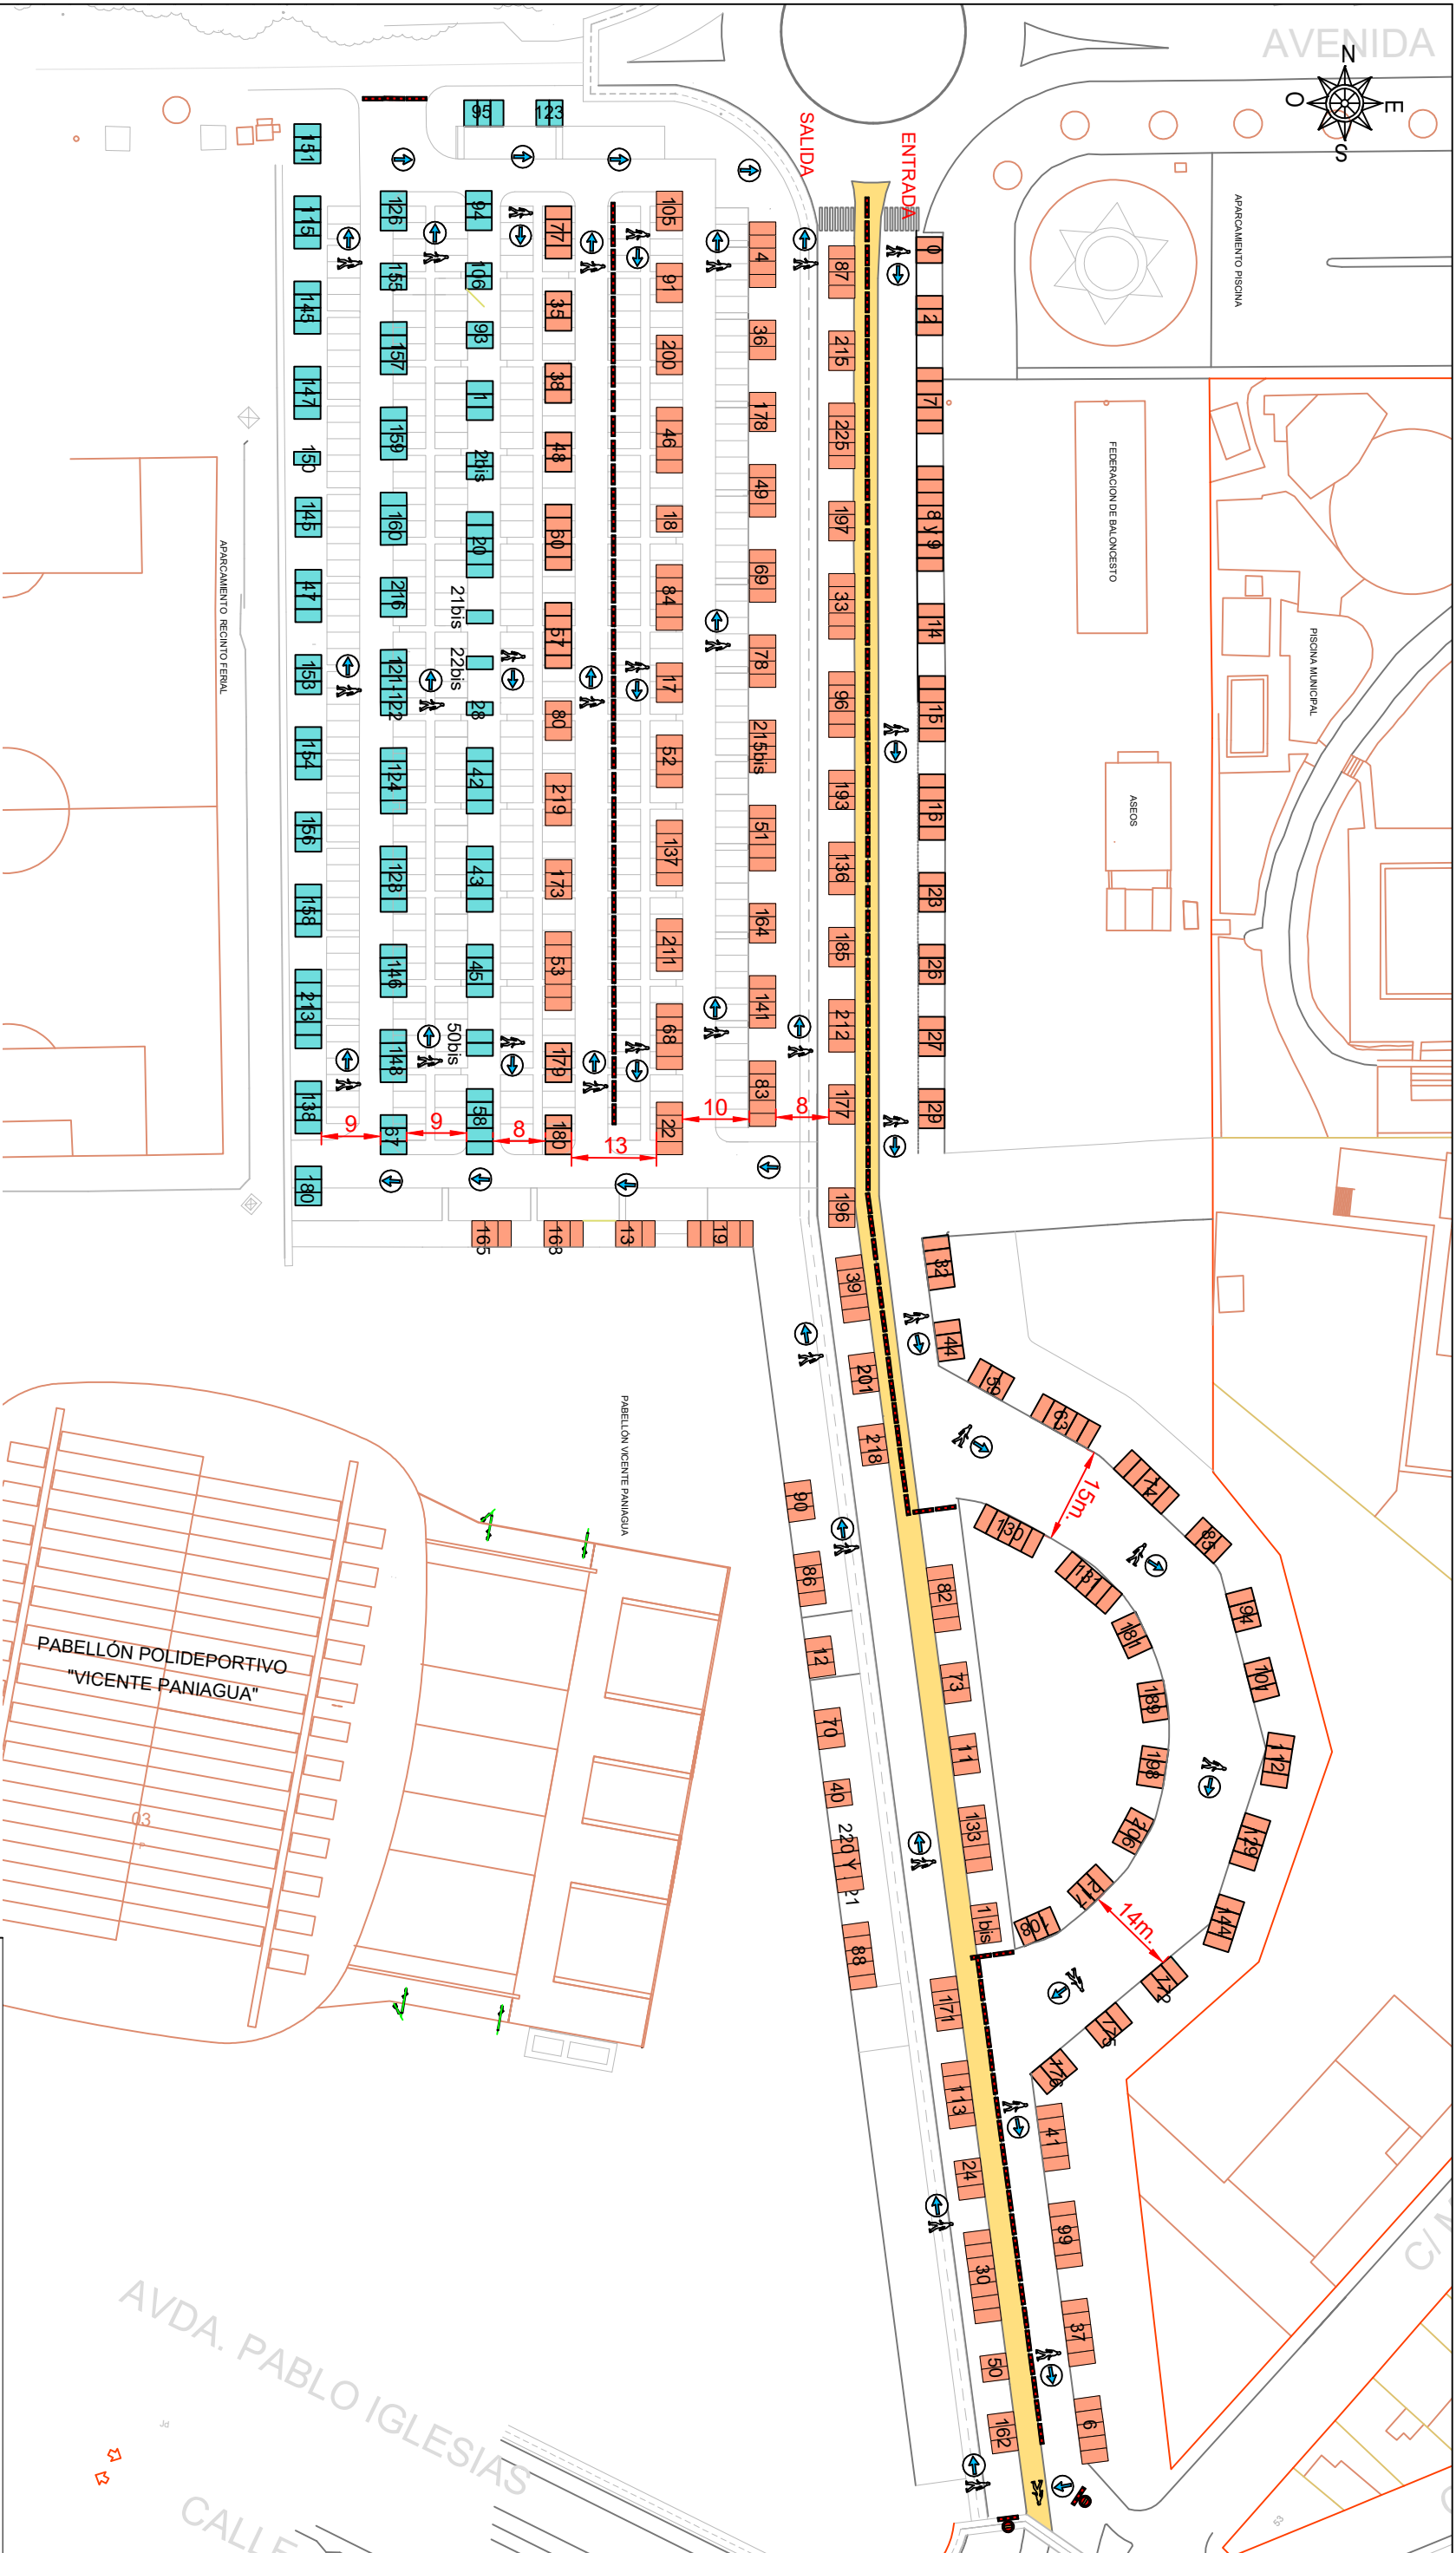

AVENIDA

APARCAMIENTO PISCINA

FERRACION DE BALONCESTO

PISCINA MUNICIPAL

ASEOS

ENTRADA SALIDA

LEYENDA

PUESTOS VARIOS

PUESTOS DE ALIMENTACIÓN

VALLAS DE SEPARACIÓN PARA CIRCULACIÓN PEATONAL

VALLAS CON ACCESO CORTADO

CIRCULACIÓN PEATÓN OBLIGATORIA

PABELLÓN POLIDEPORTIVO "VICENTE PANIAGUA"

PABELLÓN VICENTE PANIAGUA

AVDA. PABLO IGLESIAS CALLE

DISTRIBUCIÓN PUESTOS MERCADILLO MUNICIPAL COVID19 3ª FASE

PLANO DE		PLANO N.º
PLANTA		
ARQUITECTO	DELINEANTE	
FECHA	ESCALA	N.º EXPTE
08/06/20	1/1000	16/20